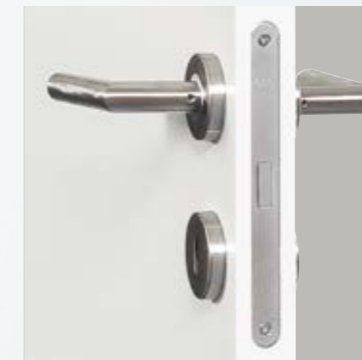

**Moulin 9 carreaux**  
présenté en chêne verni naturel satiné

Jerico

Boracay

Cabarete

Serrure magnétique

Charnière et huisserie invisible

Finition structurée

Coulissant à galandage