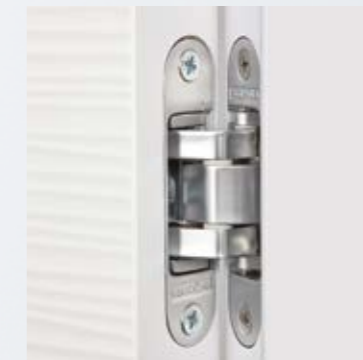

**Moulin 9 carreaux**  
présenté en chêne verni naturel satiné

Jerico

Boracay

Cabarete

Serrure magnétique

Charnière et huisserie invisible

Finition structurée

Coulissant à galandage