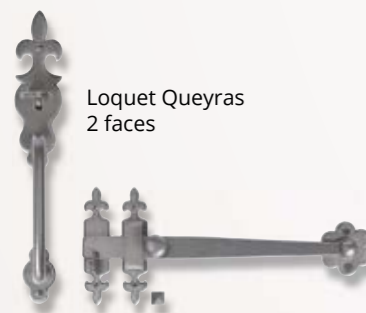

■ POIGNÉES ET OCULUS

Loquet Queyras 2 faces

Oculus inox

■ PAUMELLES (rive droite)

■ FICHES ET CACHES FICHES (à recouvrement)

■ POIGNÉES PORTES COULISSANTES