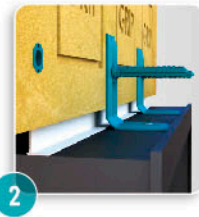

La liaison entre le coffre et la traverse haute de la menuiserie

Pour la perméabilité à l'air : L'étanchéité entre la fenêtre et le coffre est assurée par un profil en "L" réglable qui doit être associé à un mastic élastomère ou plastique ou encore d'une mousse imprégnée.

Pour la résistance au vent : Une patte métallique de reprise sur la traverse haute est fournie en standard dès 1600 mm.