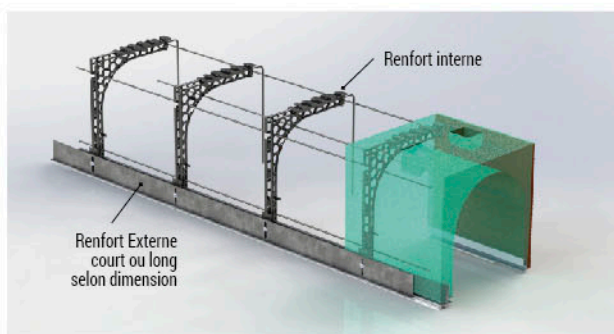

Coffre Polystyrène

- Nouvelle gamme de coffres polystyrène renforcé
- Sous avis technique jusqu'à 3600 mm, en cours de validation jusqu'à 4500 mm
- $U_c = 0.60$
- Disponible en parement fibre ou face brique

Parement fibre et terre cuite

Coffre seul Demi-linteau

Béton/béton léger/TC3
Joues latérales

Les Coffres Spéciaux pour les ouvertures aux formes particulières

- Coffre Trapèze
- Coffre Triangle
- Coffre Anse de panier
- Coffre Arc surbaissé