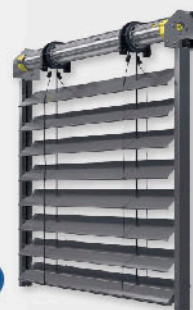

TRADI^{BSO}

Générateur d'ambiance unique

- Pose sous linteau ou en applique
- Également pour maison à ossature bois
- Jusqu'à 5000 mm de large avec une surface maxi de 12 m²