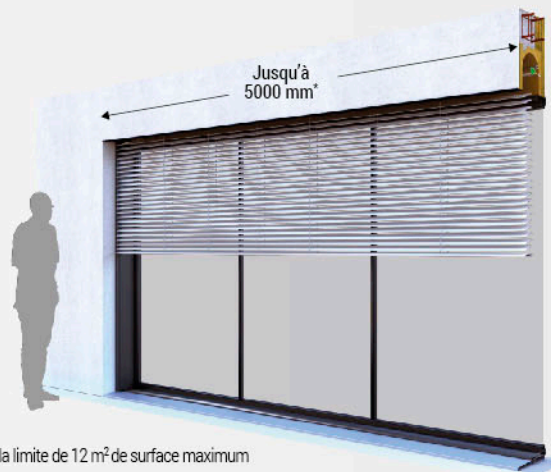

Compatible à tous les types d'enduits

GAO BSO Brise-soleil orientable

Grande largeur jusqu'à 5000 mm
Hauteur de baie classique

Le seul Brise-Soleil Orientable certifié NF

* Dans la limite de 12 m² de surface maximum