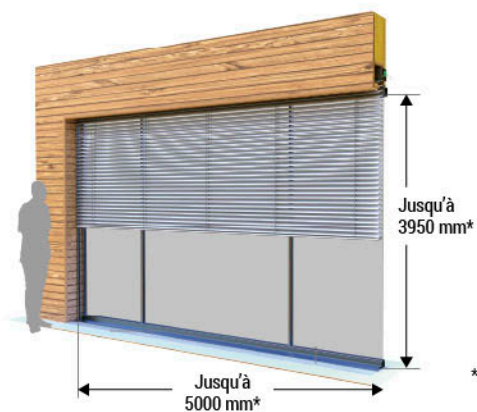

Le seul Brise-Soleil Orientable certifié NF

Confort d'utilisation avec la motorisation Zigbee

- Commande générale Zoé avec retour d'information

Caractéristiques

- Pose rapide comme un volet roulant
- Empilement compris dans le caisson
- Disponible en coffre GAO, Perfecto, Tradi et Réno
- Pilote 9 positions d'orientation (9x10°)
- En radio, les télécommandes sont pré-programmées en usine