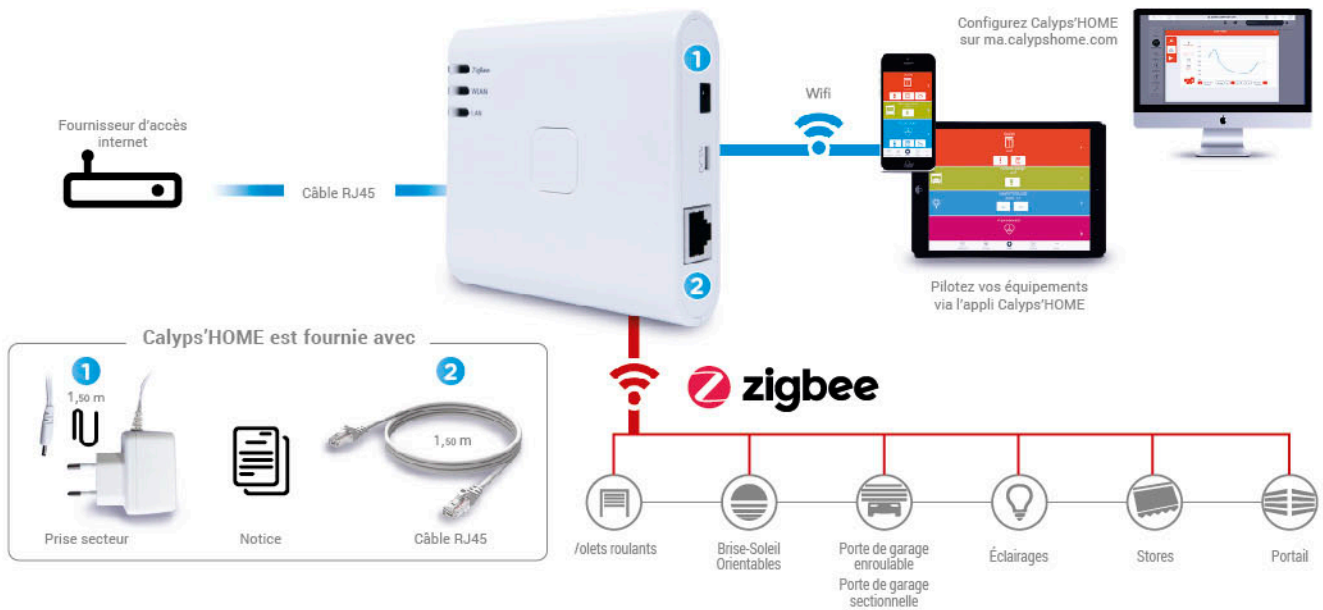

Calyps'HOME est tournée vers l'utilisateur avec une application intuitive ...

Et répond aux principaux besoins exprimés en terme de confort connecté ...

Pratique et utile

Gérez votre maison à distance depuis votre mobile !

Commander les équipements individuellement ou en groupe

- Ouverture / Fermeture
- Montée / Descente
- Allumé / Éteint

Sécurité

Rassurez-vous : vous gardez le contrôle !

Commander et programmer à distance

- Simulation de présence
- Rappel d'une position enregistrée

Économies

Réduisez vos factures tout en prenant soin de votre maison

Programmer la commande des équipements en fonction de situations

- La consommation d'électricité
- Horaires
- Scénario

En option à venir

- La température intérieure et/ou extérieure
- La luminosité extérieure
- Seuil de nuit

Mais aussi tournée vers l'installateur car simple à brancher, pas besoin d'internet pour l'installation ...

Zigbee favorise aussi de nouvelles compatibilités pour une vraie liberté de choix...*