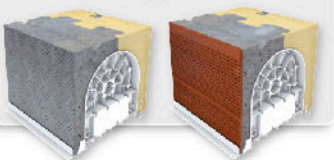

PERFECTO GEN 3

BSO Brise-soleil orientable

Grande largeur jusqu'à 5000 mm

Hauteur de baie classique

Le seul Brise-Soleil Orientable certifié NF

796-263-121

* Dans la limite de 12 m² de surface maximum

La haute performance thermique

Mousse isolante et structurale
Uc=0,39
Etude thermique validée par le CSTB.

L'homogénéité de façade

Parce qu'homogène, l'enduit direct est garanti (support d'enduit de type Rt3) sur béton, béton léger, terre cuite.