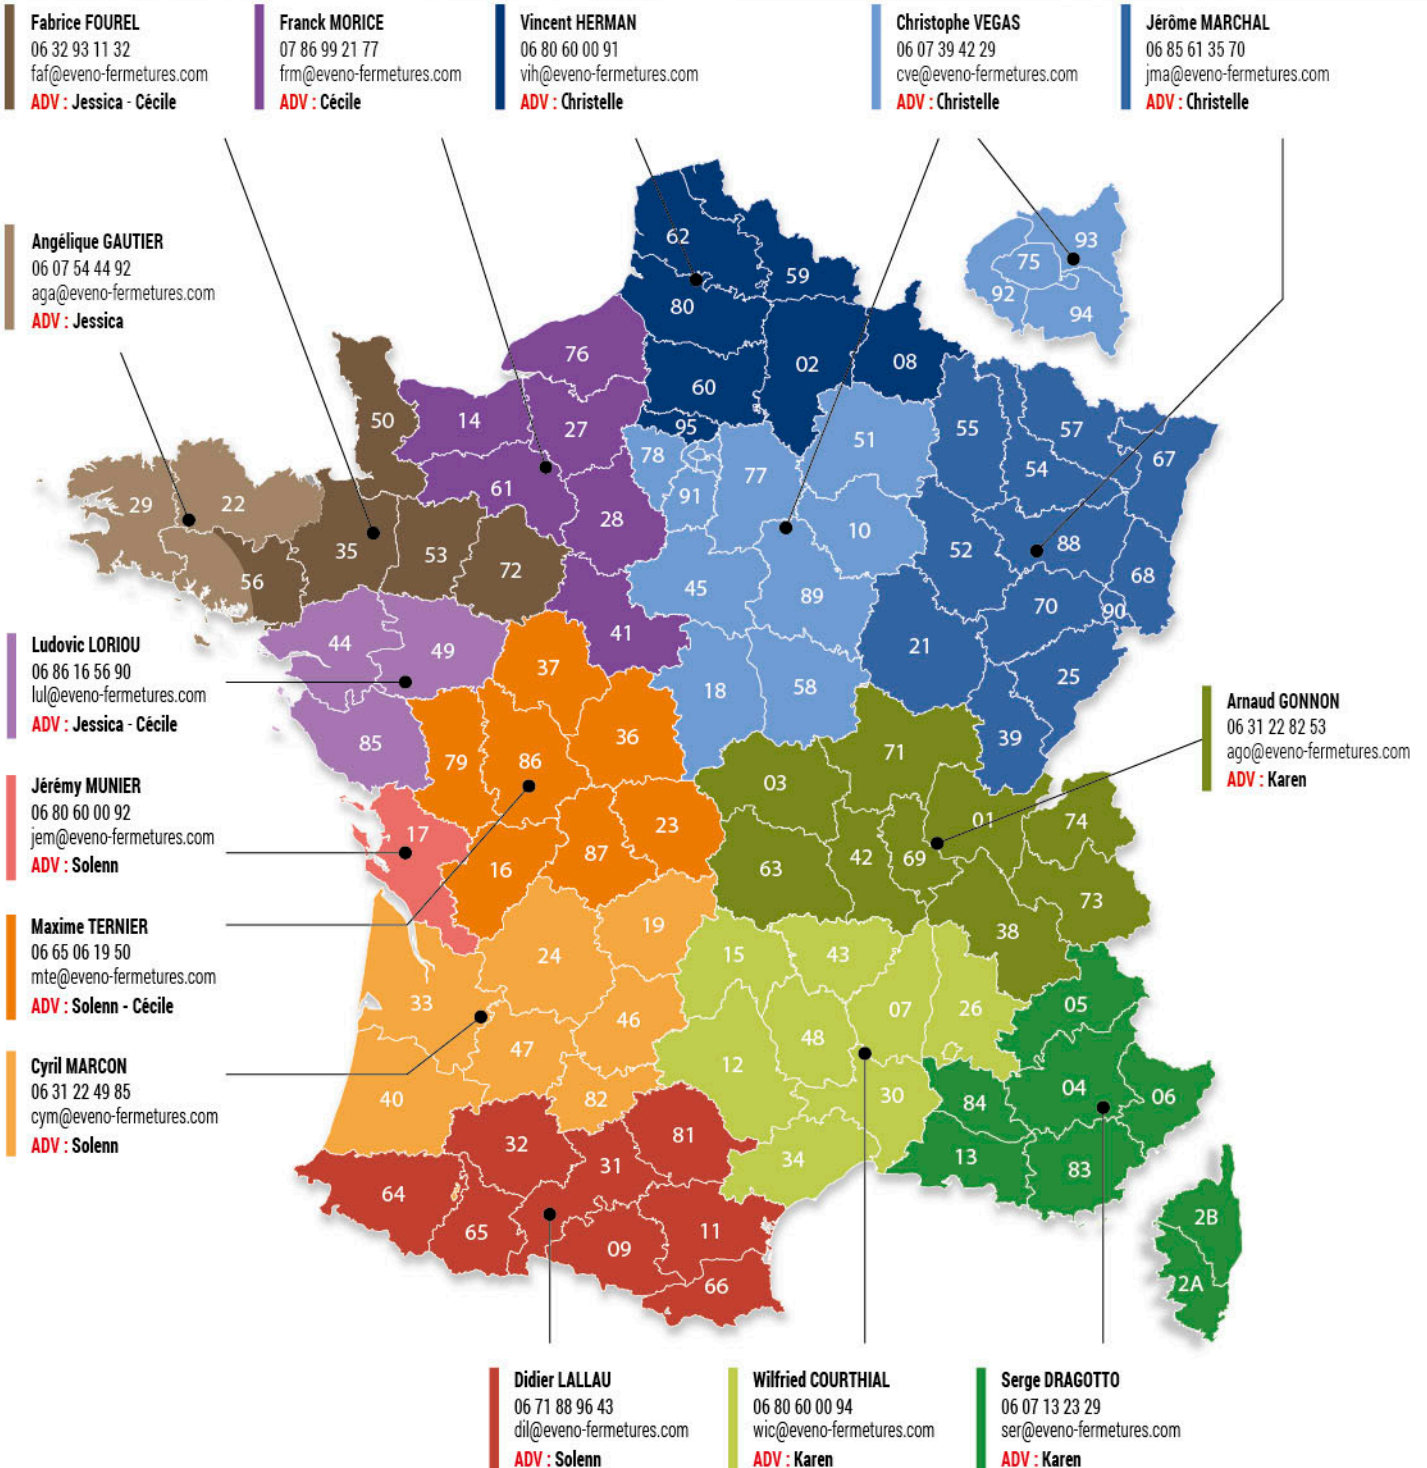

Directeur Commercial et Marketing

Stéphane VIGNAUD
stv@eveno-fermetures.com

Directeur des ventes Négoce

Eric AMATO
era@eveno-fermetures.com

Responsables de région :

Sébastien LABROSSE - Région CENTRE OUEST
06 07 11 32 98 - sel@eveno-fermetures.com

Vincent HERMAN - Région NORD
06 80 60 00 91 - vih@eveno-fermetures.com

Jérémy MUNIER - Région SUD OUEST
06 80 60 00 92 - jem@eveno-fermetures.com

Eric AMATO - Région SUD EST
era@eveno-fermetures.com