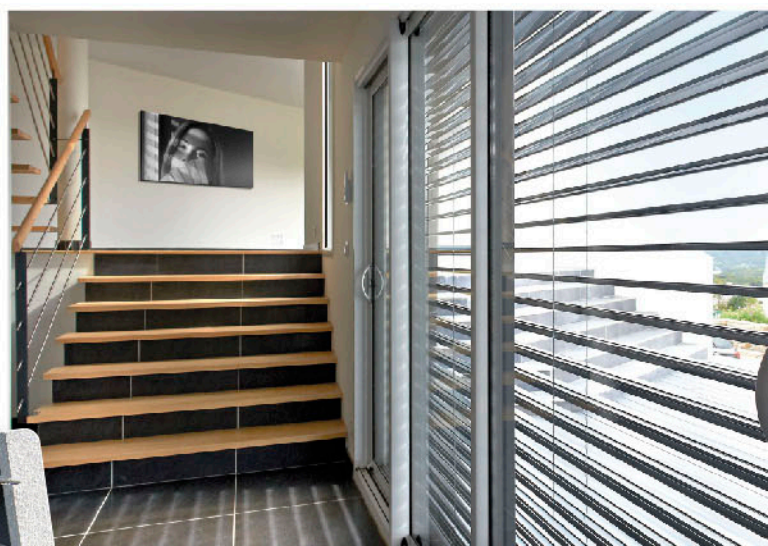

Le seul Brise-Soleil Orientable certifié NF

Confort d'utilisation avec la motorisation Zigbee

- Commande générale Zoé avec retour d'information

Caractéristiques

- Pose rapide comme un volet roulant
- Empilement compris dans le caisson
- Disponible en coffre GAO, Perfecto, Tradi et Réno
- Pilote 9 positions d'orientation (9x10°)
- En radio, les télécommandes sont pré-programmées en usine