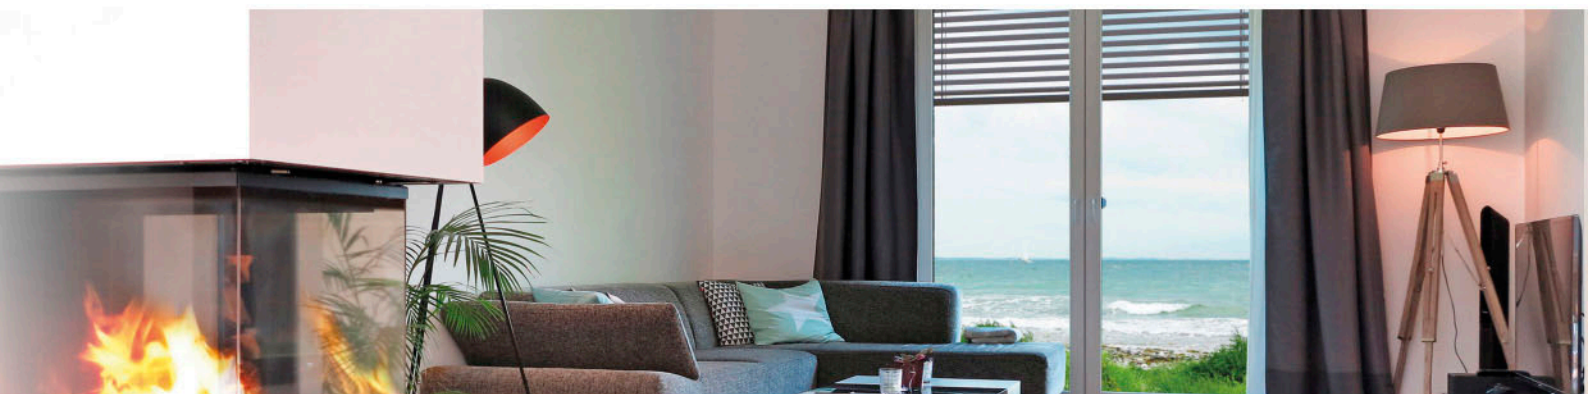

RÉNO ite

Adapté aux techniques d'isolation extérieure

- Caisson carré, faible encombrement
- Cornière support d'isolant en option

Les solutions

Brise-Soleil Orientables

Brise-Soleil Orientables

BSO découvrez un nouvel art de vivre

Le seul Brise-Soleil Orientable certifié NF

Confort d'utilisation avec la motorisation Zigbee

- Commande générale Zoé avec retour d'information

Caractéristiques

- Pose rapide comme un volet roulant
- Empilement compris dans le caisson
- Disponible en coffre GAO, Perfecto, Tradi et Réno
- Pilote 9 positions d'orientation (9x10°)
- En radio, les télécommandes sont pré-programmées en usine