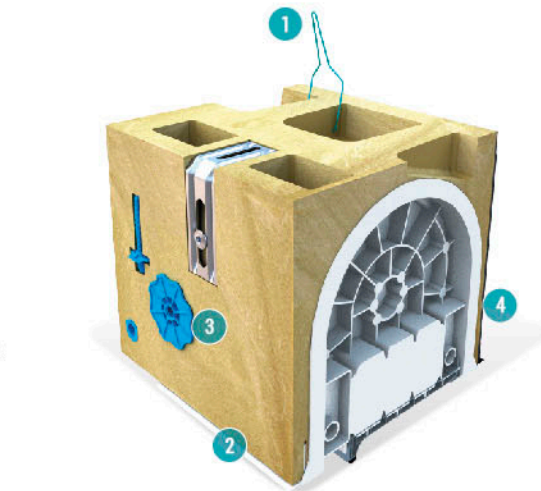

La mise en place pérenne du complexe isolant intérieur

Pour les dormants de 140 à 160 - Option Placo : Un système de fixation pour isolation rapportée de type appui intermédiaire clipsé sur fourrure est donc désormais intégré à nos coffres.

Pour les dormants de 100 à 120 : Des zones d'encollage spécifiques pour plaque de plâtre sont prévues.