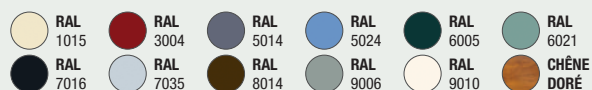

COULEURS

COULEURS DES LAMES

COULEURS DES LAMES PLAXÉES

COULEURS DU COFFRE, LAME FINALE ET COULISSES

QUELQUES ACCESSOIRES OPTIONNELS

Digicode radio JCM

Boîte à clé extérieure JCM

Feu d'avertissement JCM