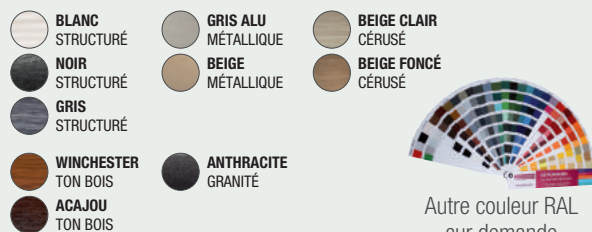

COULEURS

COULEURS DES LAMES

COULEURS DES LAMES PLAXÉES

COULEURS DU COFFRE, LAME FINALE ET COULISSES

QUELQUES ACCESSOIRES OPTIONNELS

Digicode radio JCM

Boîte à clé extérieure JCM

Feu d'avertissement JCM