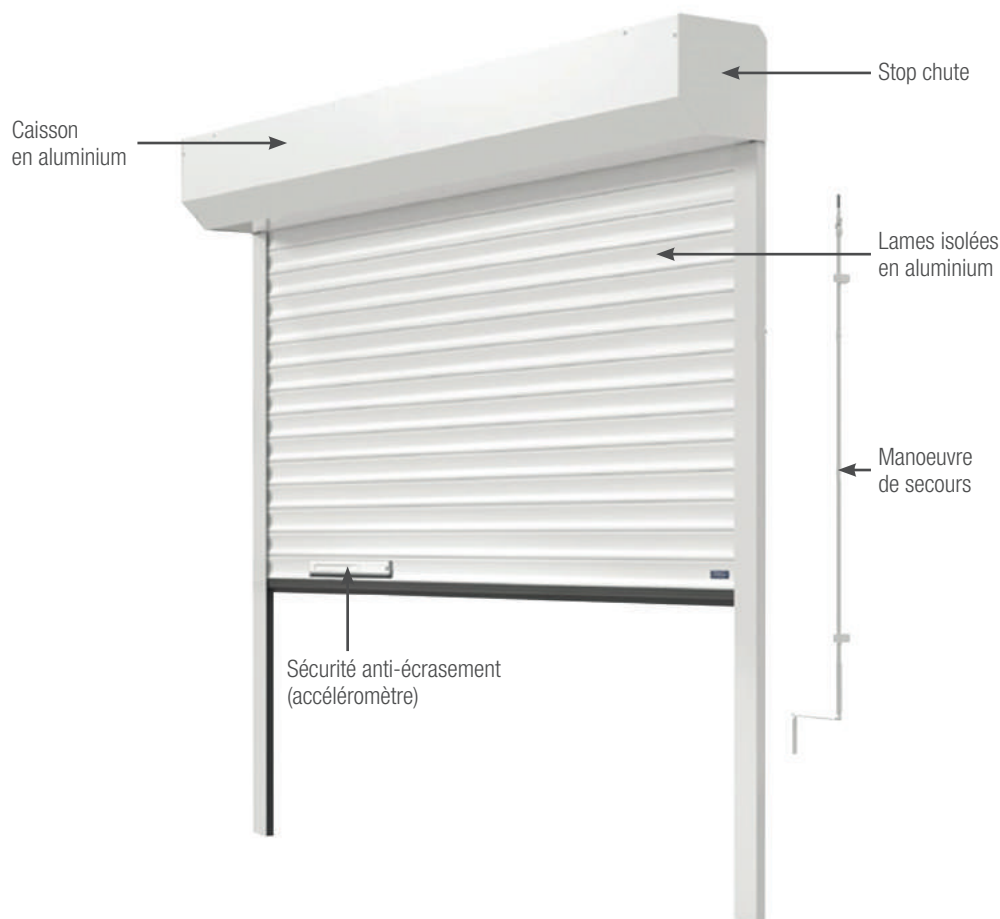

> Porte de garage à enroulement

PRATIQUE

> Légende des pictogrammes

Les produits Sothoferm sont garantis 10 ans contre tout défaut de fabrication ou vice caché. Cette garantie commence le jour de la livraison chez notre distributeur et concerne le bon fonctionnement. Les détails de la garantie et ses conditions sont expliqués dans le carnet de garantie livré avec tous nos produits.

Les produits Sothoferm sont conformes au cahier des charges des normes CE.

Nos produits sont conçus, usinés, réalisés et assemblés en France.

REMARQUES

RÉGLEMENTATION

Les règles d'urbanisme peuvent changer d'une ville à une autre, voire d'un quartier à un autre. La proximité d'un bâtiment historique notamment, peut vous imposer un matériau, une forme ou une couleur particulière pour vos fermetures. Nous vous conseillons, avant de faire un choix définitif, de vous renseigner auprès de votre mairie, qui pourra vous informer des possibilités qui s'offrent à vous.

PRISE DE COTES

Elles doivent être prises avec le plus grand soin. La bonne analyse préalable du chantier détermine souvent sa qualité une fois le travail terminé.

Conseil : pour vous faciliter la prise de commande, utilisez le bon de commande Sothoferm.

STOCKAGE

La porte de garage doit être stocké avant la pose dans les règles de l'art dans un endroit sec et ventilé.

FINITION ET ENTRETIEN

Aucune finition n'est nécessaire sur les portes de garage à enroulement en aluminium. Il convient cependant de les nettoyer régulièrement à l'eau, afin de les débarrasser des dépôts susceptibles de les vieillir prématurément (embruns, pollutions chimiques, etc).

SOTHOFERM

l'esprit battant

Z.I. La Croix d'Ingand
79100 MAUZÉ-THOUARSAIS

Tél. : 05 49 66 66 64
Fax : 05 49 96 13 21

www.sothoferm.fr - Février 2019