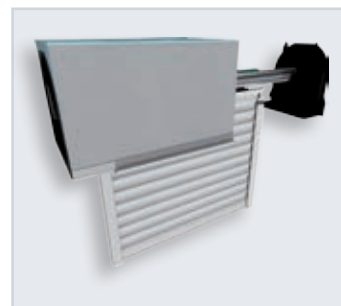

Parement béton (8 mm)
Coffre de 300

2 niveaux d'isolation thermique

COFFRE ISOLATION STANDARD	COFFRE HAUTE ISOLATION
Coefficient d'isolation* Uc = 1,2 W/m².K	Coefficient d'isolation* Uc = 0,58 W/m².K

*Plus ce coefficient est faible, meilleure est l'isolation.

Les coffres peuvent être livrés séparément des volets roulants pour un besoin de logistique ou d'installation.

Volet roulant seul

Cette solution permet l'installation d'un volet roulant dans tout coffre linteau déjà posé. Elle comprend :

- un axe avec des interfaces pour coffre linteau (Fixolite ou universel),
- un tablier assemblé avec sa lame finale,
- des coulisses avec tulipes.

L'installation du volet roulant à la fin du chantier préserve les coulisses, la lame finale et le tablier de toute dégradation.