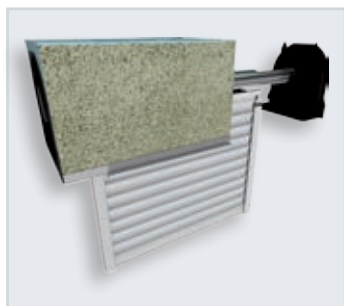

Solution Allegro-Linteau

Volet roulant avec coffre linteau

Ce volet est conçu pour équiper les fenêtres et autres ouvertures en construction neuve ou en création d'ouverture. Le coffre linteau est invisible, totalement dissimulé dans la maçonnerie.

3 parements disponibles

Ce choix permet une bonne adaptation au type de construction, pour éviter la fissuration en façade.

Parement fibre (bois-ciment)
Coffre de 280