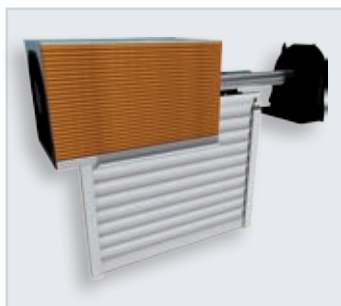

Parement brique (8 mm)
Coffre de 280