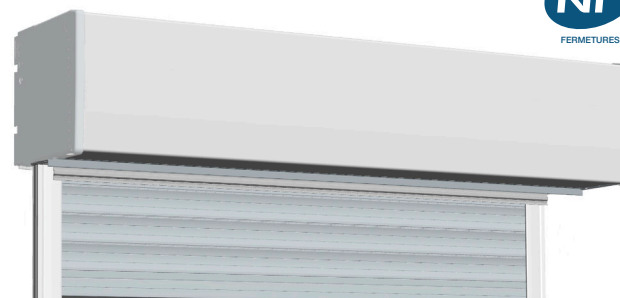

## Les blocs-baie pour le neuf et la rénovation

C'est l'assurance d'une isolation maximale et d'une parfaite étanchéité.

Taille de coffre modérée

Isolation thermique et acoustique

Étanchéité à l'air

### BLOC'ROL GF

- Coffre de 200 mm tout PVC blanc
- Installé sur la menuiserie, le coffre est accessible par l'intérieur de l'habitation
- Entretien réduit et belle longévité