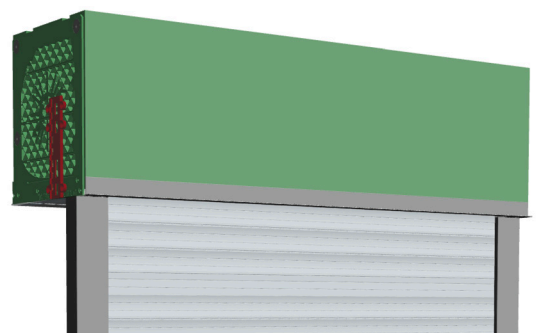

## Les blocs-baie pour le neuf et la rénovation

C'est l'assurance d'une isolation maximale et d'une parfaite étanchéité.

Taille de coffre modérée

Isolation thermique et acoustique

Étanchéité à l'air

### BLOC'ROL GF

- Coffre de 200 mm tout PVC blanc
- Installé sur la menuiserie, le coffre est accessible par l'intérieur de l'habitation
- Entretien réduit et belle longévité

### COLOR'BLOC GF

Pour plus de choix !

- Coffre de 205 mm, disponible en plusieurs coloris
- Installé sur la menuiserie, le coffre est accessible par l'intérieur de l'habitation
- Entretien réduit et belle longévité

### CALO'ROL

- Coffre de 250 ou 300 mm. Prêt à crépir, il se pose et s'adapte à toutes les gammes de menuiseries
- Possibilité d'isolation par l'extérieur
- Étanchéité renforcée optimale