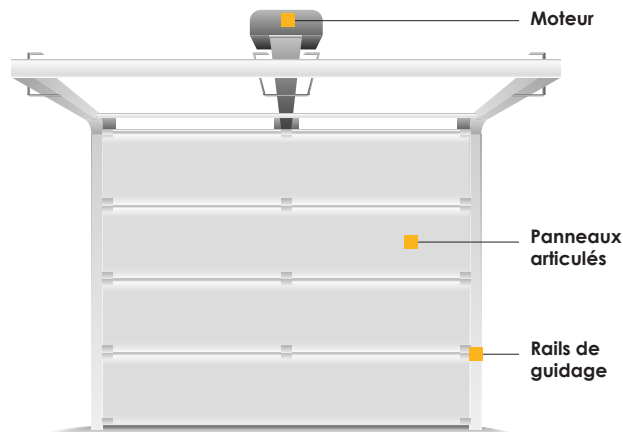

Partez sereinement !

PORTES DE GARAGE SECTIONNELLES

FUTUROL
LA PERFORMANCE CERTIFIÉE

COULI'ROL

Porte à déplacement latéral

Composée de panneaux articulés, **elle s'ouvre à l'horizontale**, libère l'espace au plafond et est équipée d'un système d'accès piéton par une ouverture motorisée partielle.

SECTO'ROL

Porte à refoulement plafond

Composée de panneaux articulés, **elle s'ouvre à la verticale** et se positionne le long du plafond en suivant les rails de guidage verticaux puis horizontaux.

Les panneaux