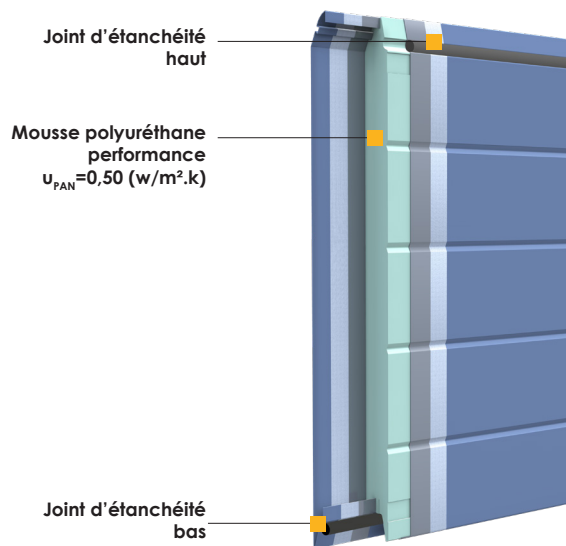

SECTO'ROL

Porte à refoulement plafond

Composée de panneaux articulés, **elle s'ouvre à la verticale** et se positionne le long du plafond en suivant les rails de guidage verticaux puis horizontaux.

Les panneaux

 **Étanchéité**
joints haut, bas et latéraux

 **Isolation thermique**
mousse polyuréthane performance
 $u_{PAN} = 0,50 (w/m^2.k)$

 **Résistants aux chocs**

Joint de porte bas en EPDM à double lèvre

Articulation anti pince-doigt