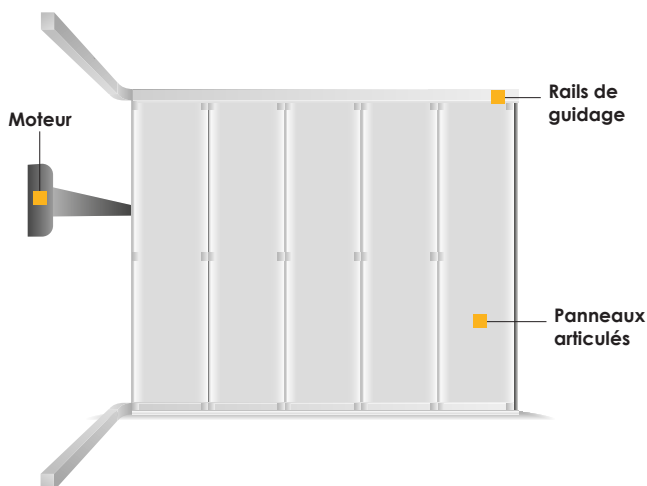

Partez sereinement !

PORTES DE GARAGE SECTIONNELLES

FUTUROL
LA PERFORMANCE CERTIFIÉE

COULI'ROL

Porte à déplacement latéral

Composée de panneaux articulés, **elle s'ouvre à l'horizontale**, libère l'espace au plafond et est équipée d'un système d'accès piéton par une ouverture motorisée partielle.

SECTO'ROL

Porte à refoulement plafond

Composée de panneaux articulés, **elle s'ouvre à la verticale** et se positionne le long du plafond en suivant les rails de guidage verticaux puis horizontaux.

Les panneaux