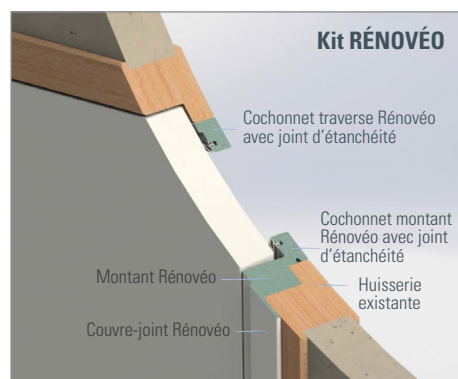

RÉNOVÉO - Kit de Rénovation

Finition stratifié Gris Cendré - le kit RÉNOVÉO et l'huissierie existante ont été peints.

- Rapidité et simplicité de mise en oeuvre.
- Réversibilité du système : changement de sens d'ouverture.
- Système sur-mesure.
- Pour tous les blocs-portes chants dégraissés (1 vantail).

Changez votre porte sans être un expert en menuiserie !

Rénovéo est un kit de rénovation pour porte intérieure à chant droit sans dépose de l'huissierie existante.

- avec charnières invisibles et serrure magnétique pour une huissierie existante à chant droit.

Un Kit complet de rénovation :

- Montant charnières invisibles.
- Montant gâche pour serrure magnétique, 3 cochonnets avec joint d'étanchéité sur les montants & traverses, couvre-joints.
- Vis et bouchons cache vis.
- Notice de montage.