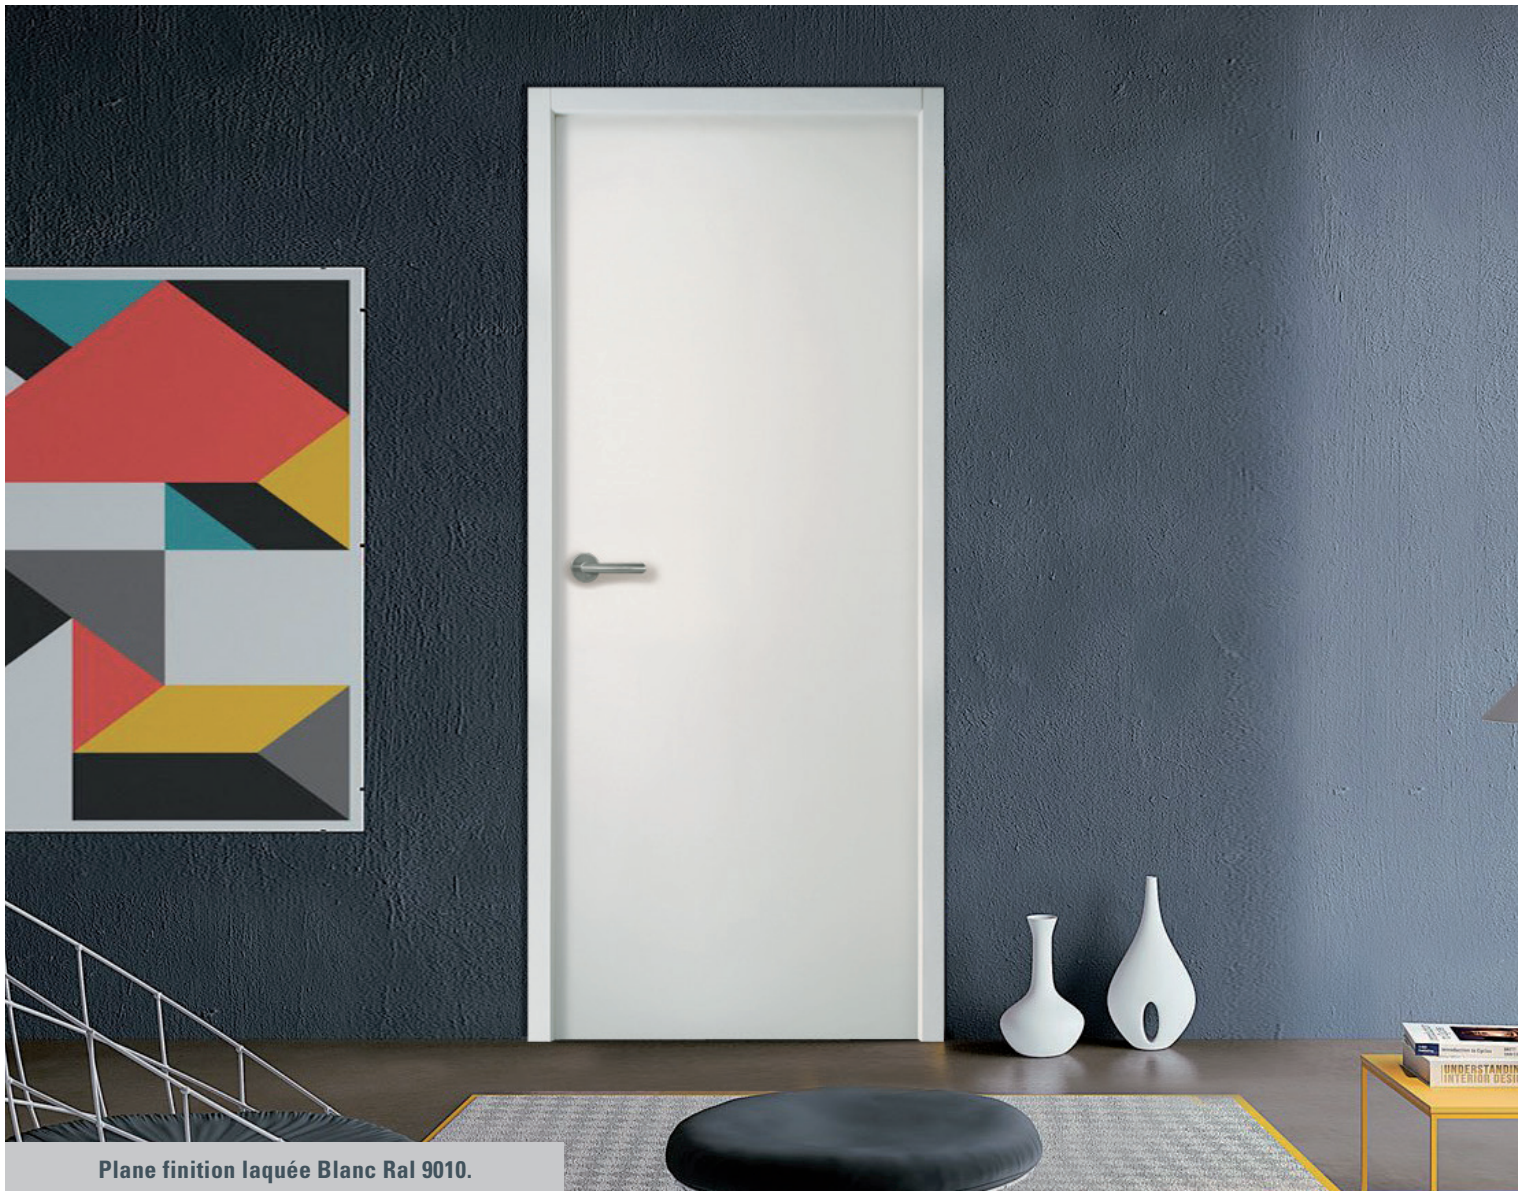

Chêne Patine

LES + OPTIONS DÉCO

Fermeture silencieuse **SOFT CLOSE**.

PLANE & POSTFORMÉ LAQUÉ

Plane finition laquée Blanc Ral 9010.

Porte coulissante :

- Châssis coulissant à galandage avec habillage.
- Rail en applique avec habillage.

MODERNA HORIZON LAQUÉ

Horizon

Lumière

Vitrage Clair (transparent)

SÉVIAC LAQUÉ

Séviac

Grand-Jour

Grille 6 carreaux