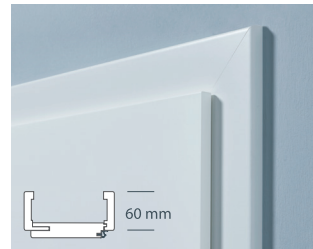

Cadre/embrasure VZ-6 (recouvrement)

Bloc-porte : à recouvrement.

- Âme pleine.
- Pose fin de chantier chambranle contre chambranle pour épaisseur de mur de 70 mm, avec joint d'étanchéité, finition assortie à la porte.