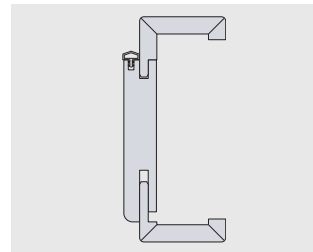

Embrasure : rayon, 6 mm
Faux-cadre : rayon, 3 mm
Largeur faux-cadre : 60 mm