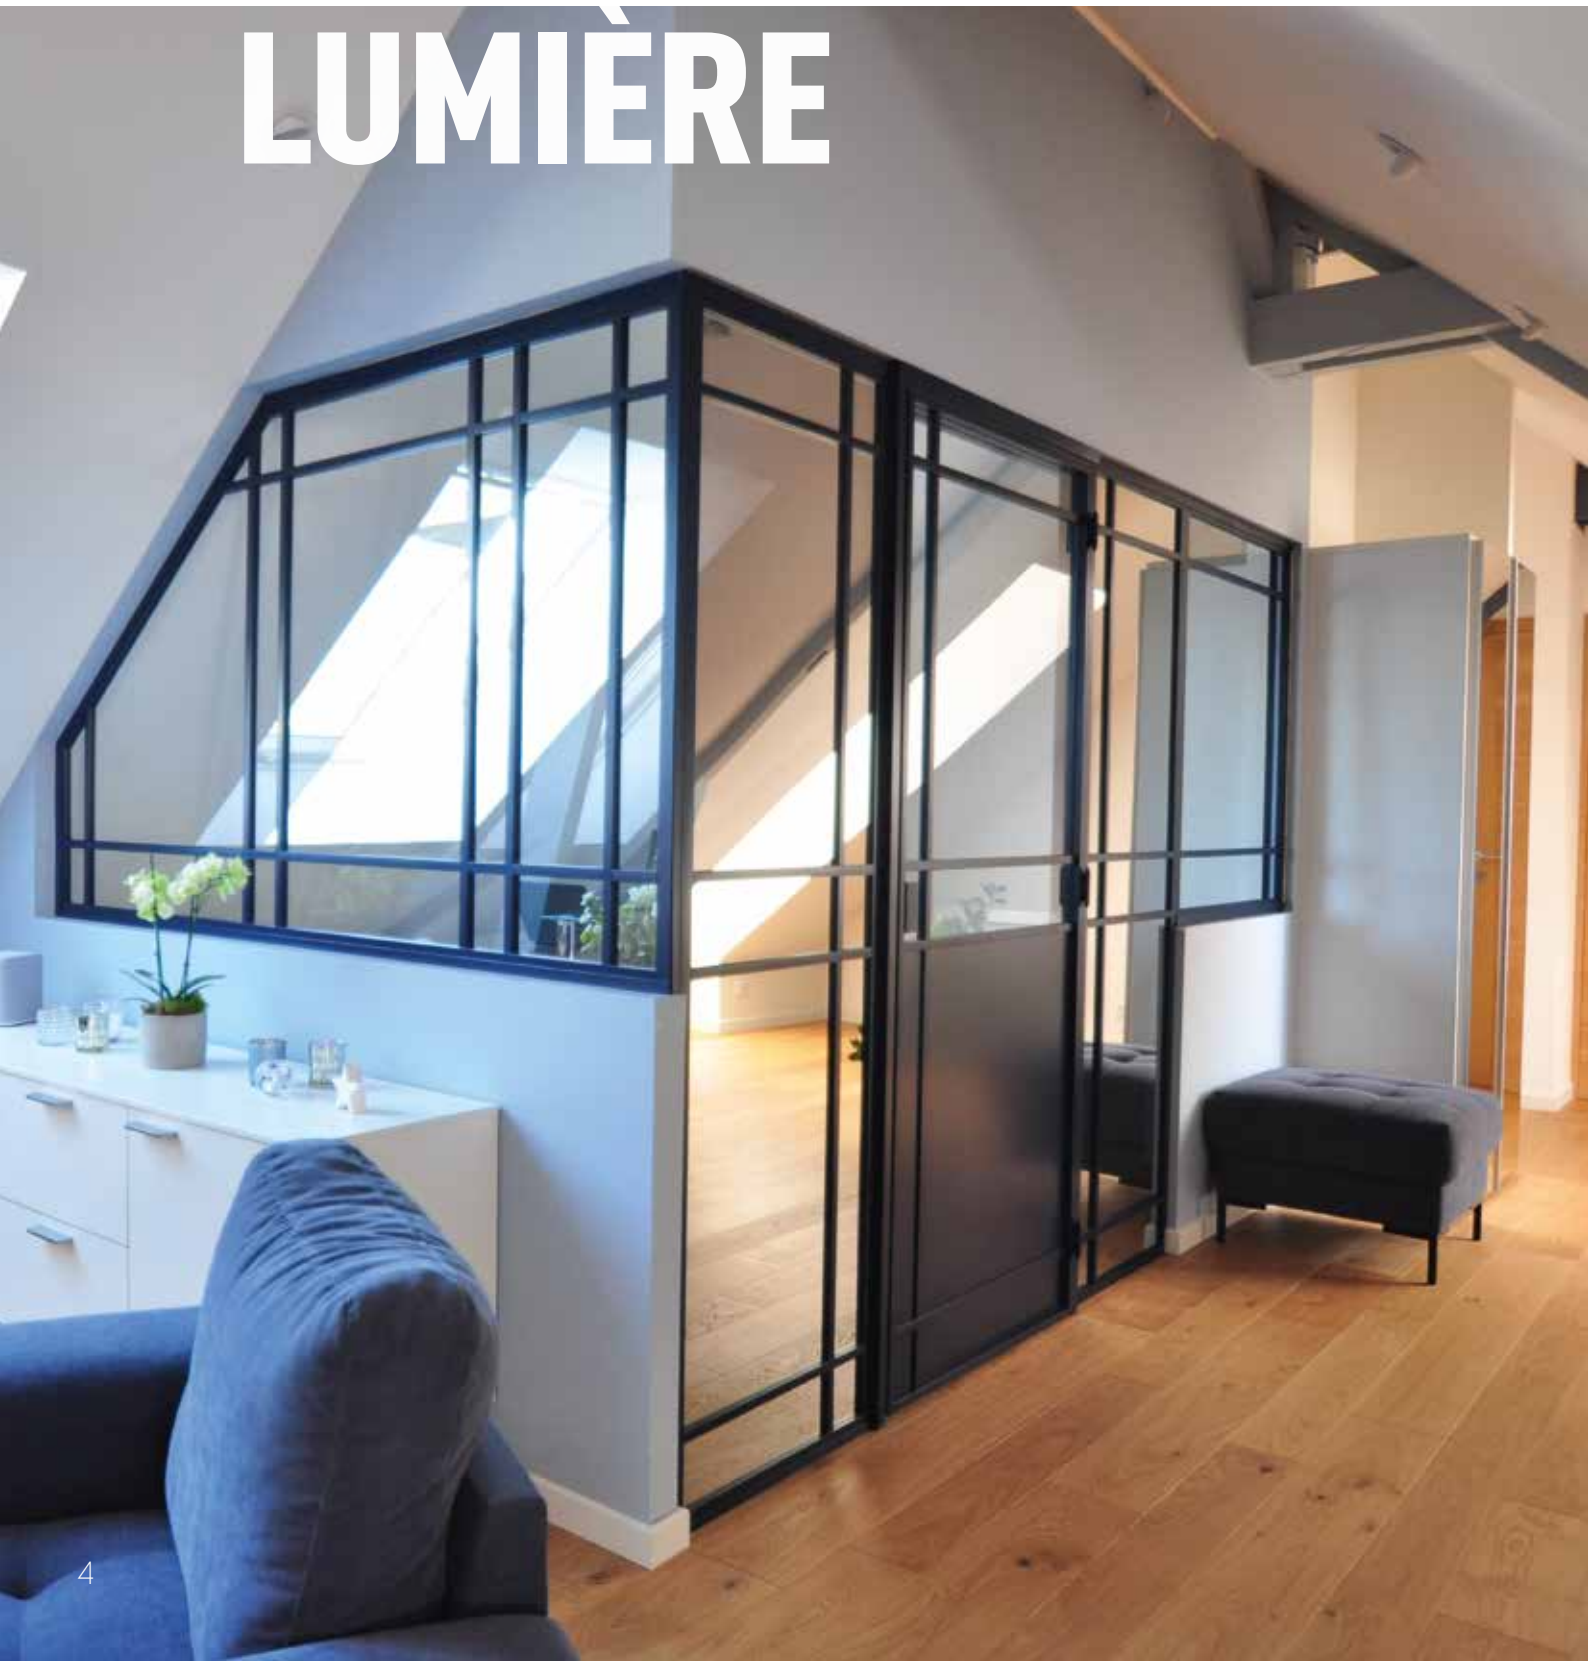

Verrière aluminium toute hauteur avec soubassement tôle

Verrière aluminium ouvrant à la française

Verrière aluminium avec passe plat

Verrière aluminium coulissante

ICI, ON AIME
ÊTRE CHAQUE JOUR
MARIÉS MAÏSONS & JOURS
L'AMOUR & ALCOOL
ETRE EN TOUS LES JOURS
S'AIMER
BOON ABO & LES AMIS
LE 3 JUILLET 2009
Echangez, ille & d'émouvoir
Faita de son lieu aimé
PARIS - PREUILLY - BANVULS